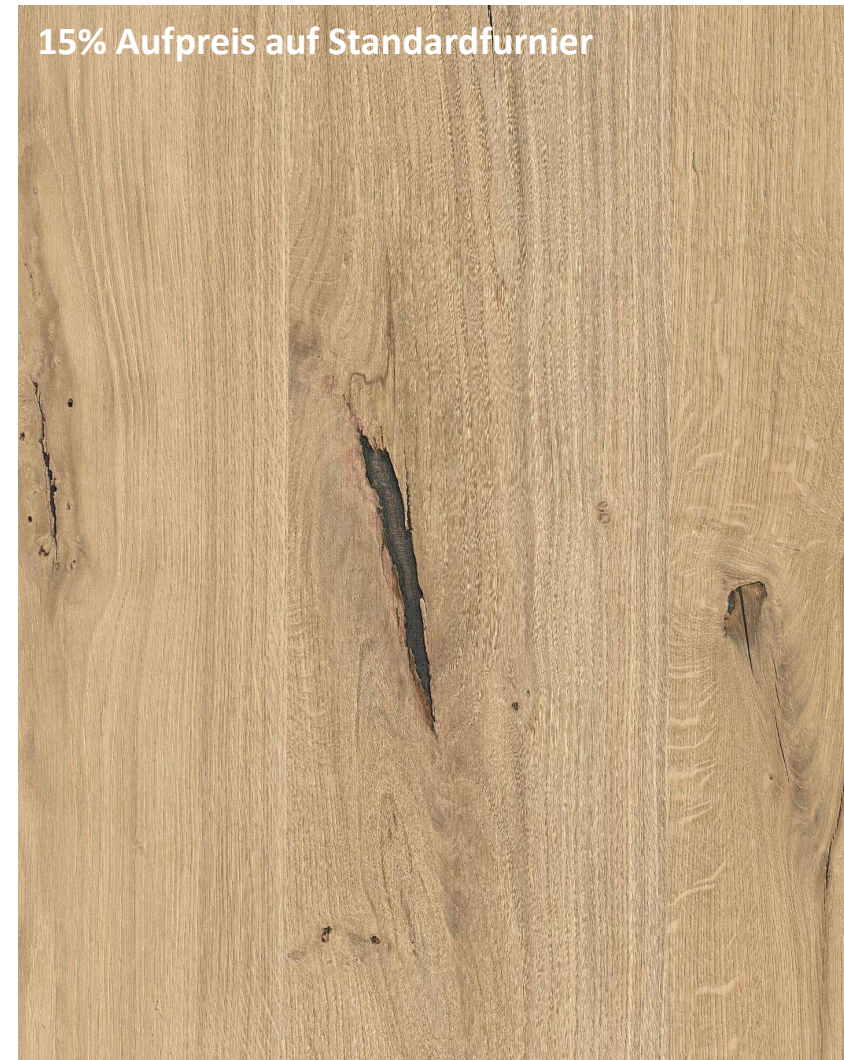

ASTEICHE FURNIERT

(weitgehend fest verwachsene eher kleine Äste, kein schwarzer Kitt)

SP19FAEI

KERNESCHE FURNIERT

gelegt im Massivcharakter gesetzt

SP19FKES

ACHTUNG: Holz ist ein Naturprodukt und unterliegt in Farbe, Struktur und Erscheinungsbild erheblichen Schwankungen.
Weisen Sie hier Ihre Kunden als fachkundiger Berater dezidiert auf diesen Umstand hin.

ZIRBE FURNIERT

SP19FZI

EICHE RISS FURNIERT

SP19FEIPUR

Nur geölt oder fein geschliffen

(tw. größere Äste oder Kernrisse in der Platte, offene Stellen mit schwarzen Kitt oder Papier)

ACHTUNG: Holz ist ein Naturprodukt und unterliegt in Farbe, Struktur und Erscheinungsbild erheblichen Schwankungen.
Weisen Sie hier Ihre Kunden als fachkundiger Berater dezidiert auf diesen Umstand hin.

AMI-NUSS FURNIERT

SP19FNU

EICHE NATUR FURNIERT

SP19FEIEE

ACHTUNG: Holz ist ein Naturprodukt und unterliegt in Farbe, Struktur und Erscheinungsbild erheblichen Schwankungen.
Weisen Sie hier Ihre Kunden als fachkundiger Berater dezidiert auf diesen Umstand hin.