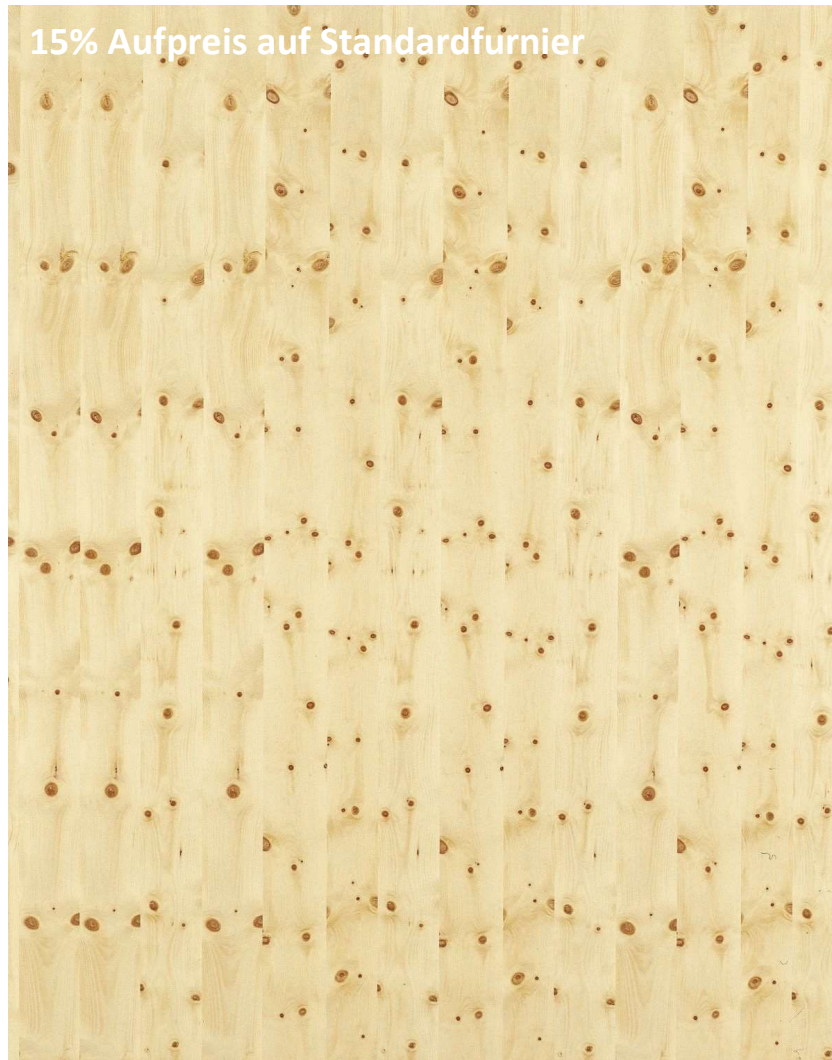

ASTEICHE FURNIERT

(weitgehend fest verwachsene eher kleine Äste, kein schwarzer Kitt)

SP19FAEI

KERNESCHE FURNIERT

gelegt im Massivcharakter gesetzt

SP19FKES

ACHTUNG: Holz ist ein Naturprodukt und unterliegt in Farbe, Struktur und Erscheinungsbild erheblichen Schwankungen.
Weisen Sie hier Ihre Kunden als fachkundiger Berater dezidiert auf diesen Umstand hin.

ZIRBE FURNIERT

SP19FZI

EICHE RISS FURNIERT

SP19FEIPUR

Nur geölt oder fein geschliffen

(tw. größere Äste oder Kernrisse in der Platte, offene Stellen mit schwarzen Kitt oder Papier)

ACHTUNG: Holz ist ein Naturprodukt und unterliegt in Farbe, Struktur und Erscheinungsbild erheblichen Schwankungen.
Weisen Sie hier Ihre Kunden als fachkundiger Berater dezidiert auf diesen Umstand hin.

AMI-NUSS FURNIERT

SP19FNU

EICHE NATUR FURNIERT

SP19FEIEE

ACHTUNG: Holz ist ein Naturprodukt und unterliegt in Farbe, Struktur und Erscheinungsbild erheblichen Schwankungen.
Weisen Sie hier Ihre Kunden als fachkundiger Berater dezidiert auf diesen Umstand hin.