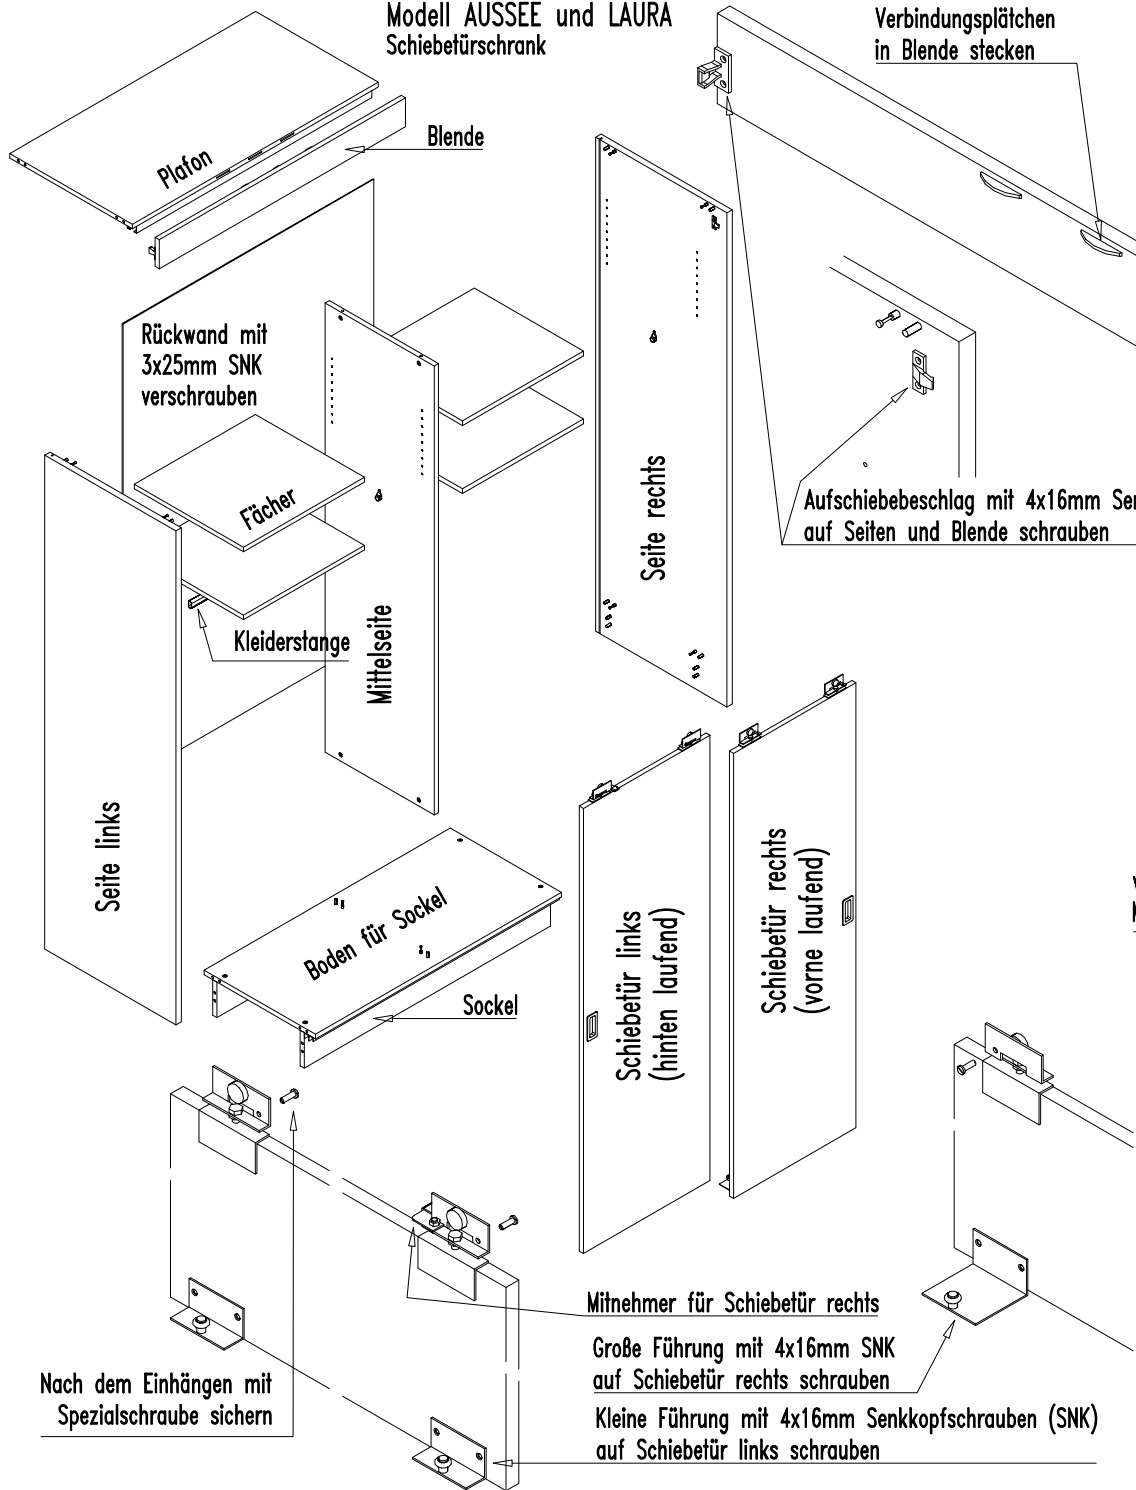

Modell AUSSEE und LAURA
 2 bzw. 3-türiger Schrank
 ohne bzw. mit Hoteleinteilung

**Modell AUSSEE und LAURA
Schiebetürschrank**

Doppelbett Mod. AUSSEE laut Zeichnung
Doppelbett Mod. LAURA gleich wie Mod. Aussee
Einzelbett gleicher Aufbau wie Doppelbett

nur Bettsockel beim Fusshaupt mit Eckleisten
nur ohne Mittelsockel