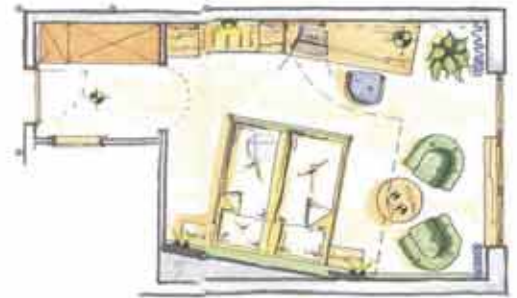

## Fremdenzimmer für Freunde

Dass Ihre Gäste sich wohlfühlen, steht beim Fremdenzimmerprogramm Aussee von Zorn im Vordergrund. Aussee punktet mit eleganter Einfachheit, klaren Formen und Linien sowie großer Pflegeleichtigkeit. Ein weiterer unschätzbare Vorteil sind die vielfältigen Kombinationsmöglichkeiten im Baukastensystem. Aussee vereint somit perfekt Ihre Ansprüche mit denen Ihrer Gäste: Wenig Aufwand für Sie, optimaler Komfort für die Gäste.