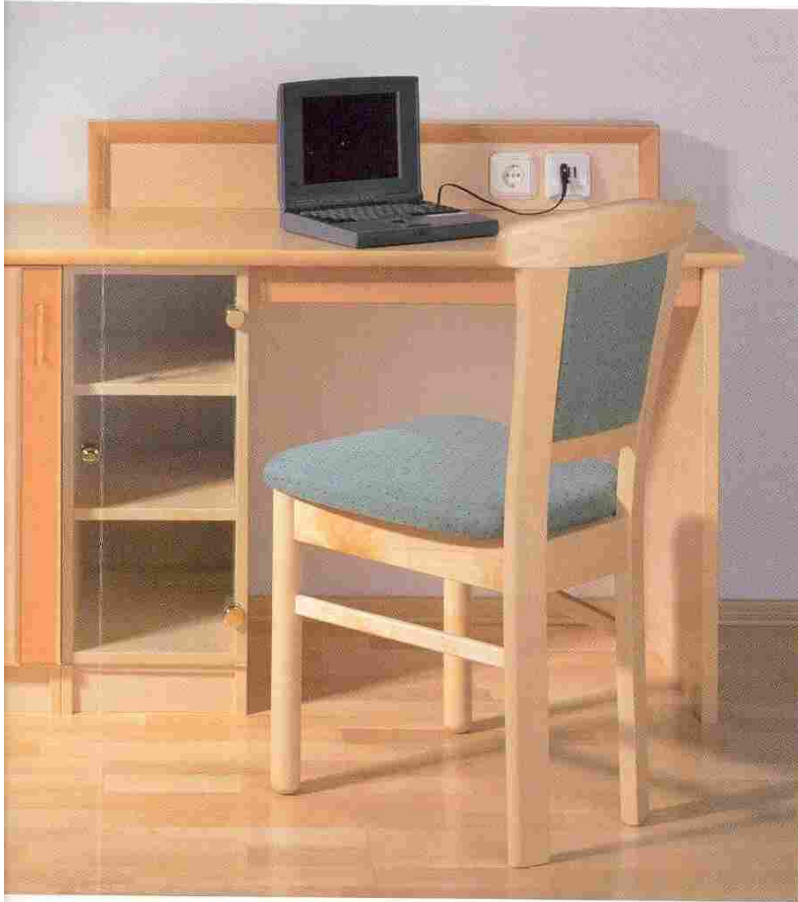

laura

ZORN

Mö b e l e r  e u g u n g

laura Eine Hommage an die Schlichtheit des Designs.

Geradlinige Optik. Der bewusste Verzicht auf Schnörkel und Verzierung. Exklusiver Materialmix in Birke oder Buche. Funktionalität und detailgetreue Verarbeitung. Edel im Design und in der Räumerscheinung. Schlicht und auf ganz eigene Art exklusiv. Belebt durch erlesene Aufleistungen. Eigenständig und unverwechselbar. Ein Zimmer, das geschaffen wurde, um die Business-Klasse bei Hotelzimmern neu zu definieren.

Da haben wir ganz schön was angerichtet.

Die Anrichte.
Ein Spiegelbild
exklusiver Schlichtheit.
Besonders attraktiv:
die mehrfarbigen
Beizungen geben dem
Möbel sein exquisites
Äußeres.

Warum "gerade" eine ganz schön runde Sache sein kann.

Die edle Optik von Laura wird geprägt durch gesoftete Kanten und ein harmonisches Maß an Rundungen, die der geradlinigen Formgebung seine individuelle Erscheinungsform geben.

Korpus delicti

Ob Boxspringbett oder klassischer Bettkasten, ob Reling oder Zieraufsatz - immer wird Laura den Wünschen an erhöhtem Komfort und dem Grundgedanken des "Sich-Zuhausefühlers" gerecht werden.