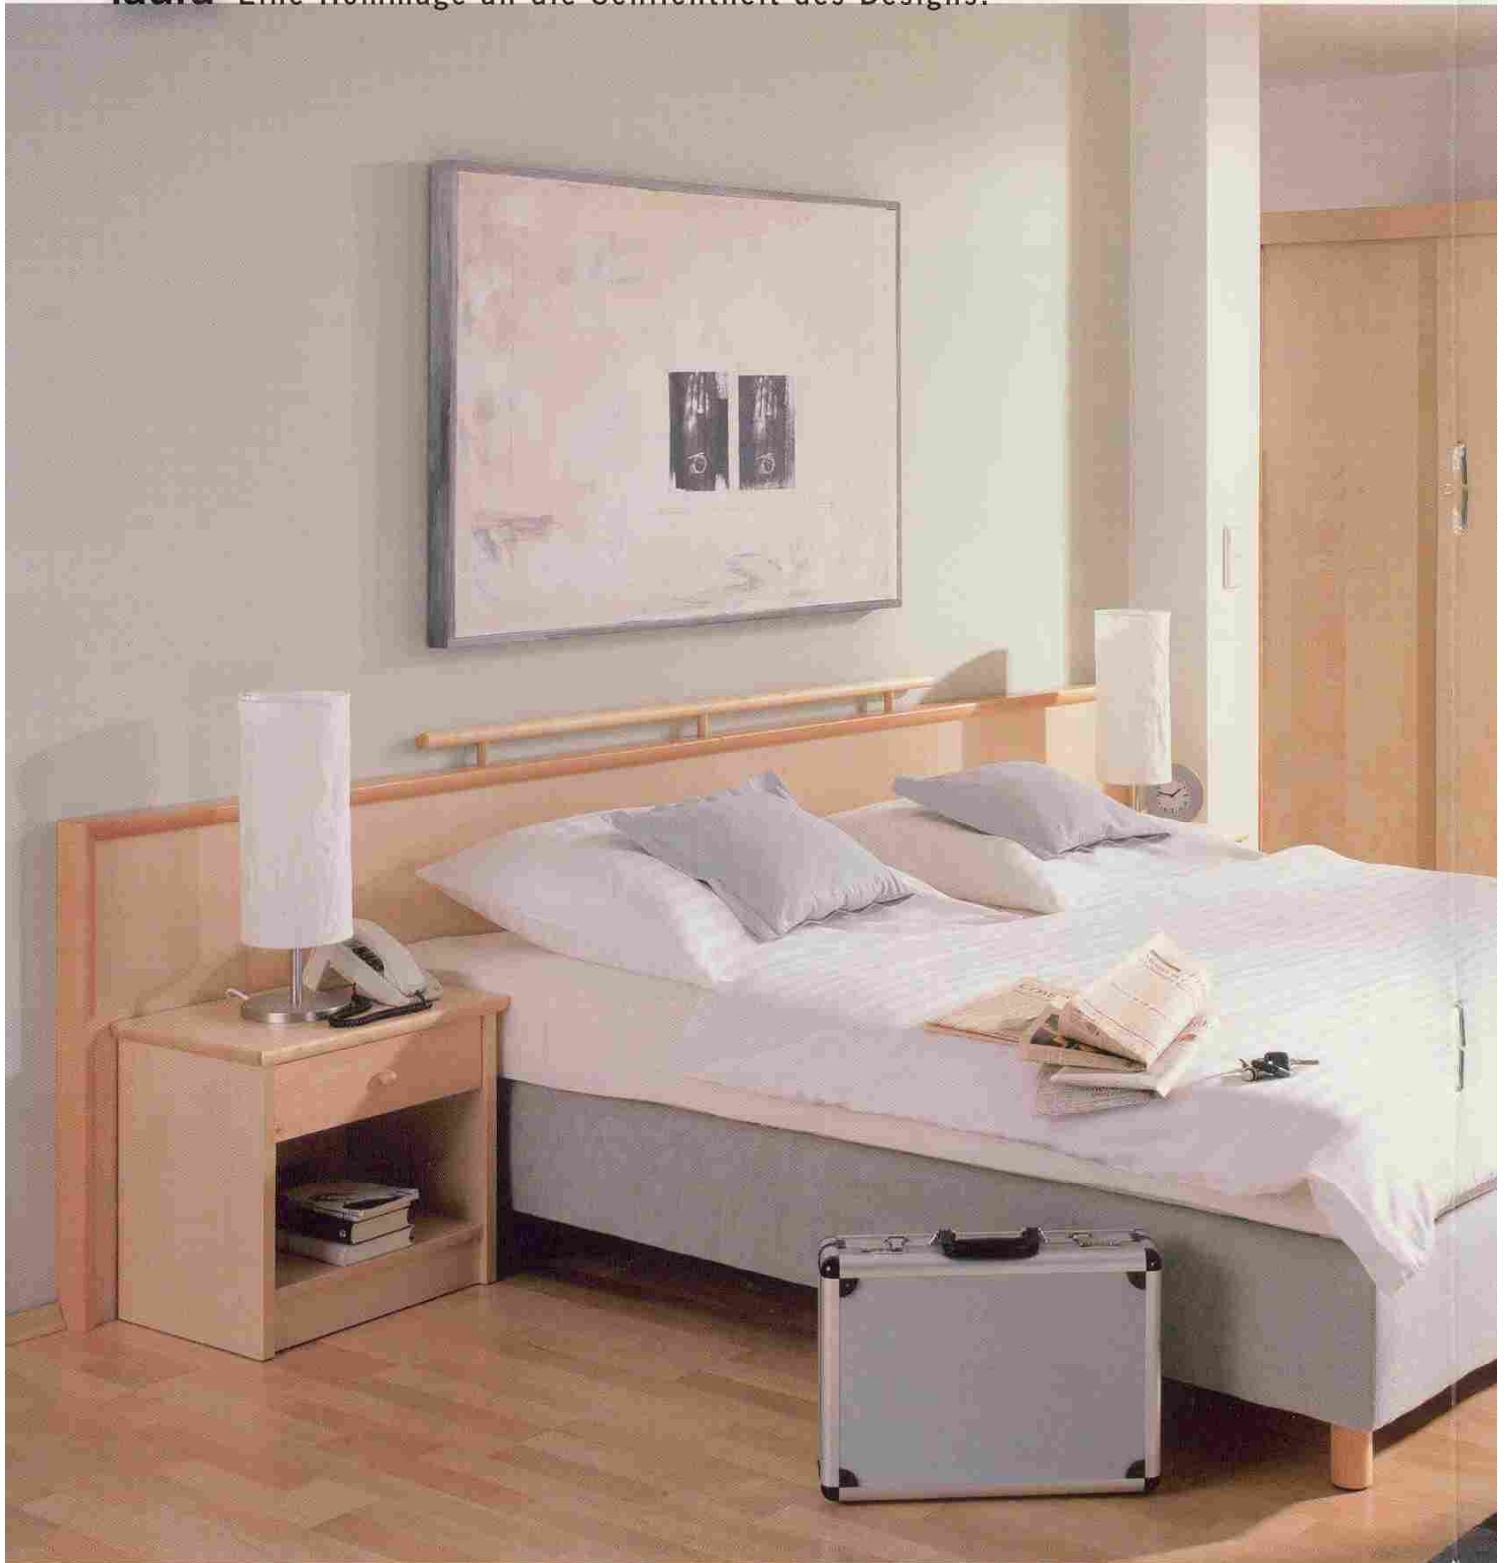

laura

ZORN

Mö b e l e r  e u g u n g

laura Eine Hommage an die Schlichtheit des Designs.

Geradlinige Optik. Der bewusste Verzicht auf Schnörkel und Verzierung. Exklusiver Materialmix in Birke oder Buche. Funktionalität und detailgetreue Verarbeitung. Edel im Design und in der Räumerscheinung. Schlicht und auf ganz eigene Art exklusiv. Belebt durch erlesene Aufleistungen. Eigenständig und unverwechselbar. Ein Zimmer, das geschaffen wurde, um die Business-Klasse bei Hotelzimmern neu zu definieren.

Da haben wir ganz schön was angerichtet.

Die Anrichte.
Ein Spiegelbild
exklusiver Schlichtheit.
Besonders attraktiv:
die mehrfarbigen
Beizungen geben dem
Möbel sein exquisites
Äußeres.

Warum "gerade" eine ganz schön runde Sache sein kann.

Die edle Optik von Laura wird geprägt durch gesoftete Kanten und ein harmonisches Maß an Rundungen, die der geradlinigen Formgebung seine individuelle Erscheinungsform geben.

Korpus delicti

Ob Boxspringbett oder klassischer Bettkasten, ob Reling oder Zieraufsatz - immer wird Laura den Wünschen an erhöhtem Komfort und dem Grundgedanken des "Sich-Zuhausefühlers" gerecht werden.