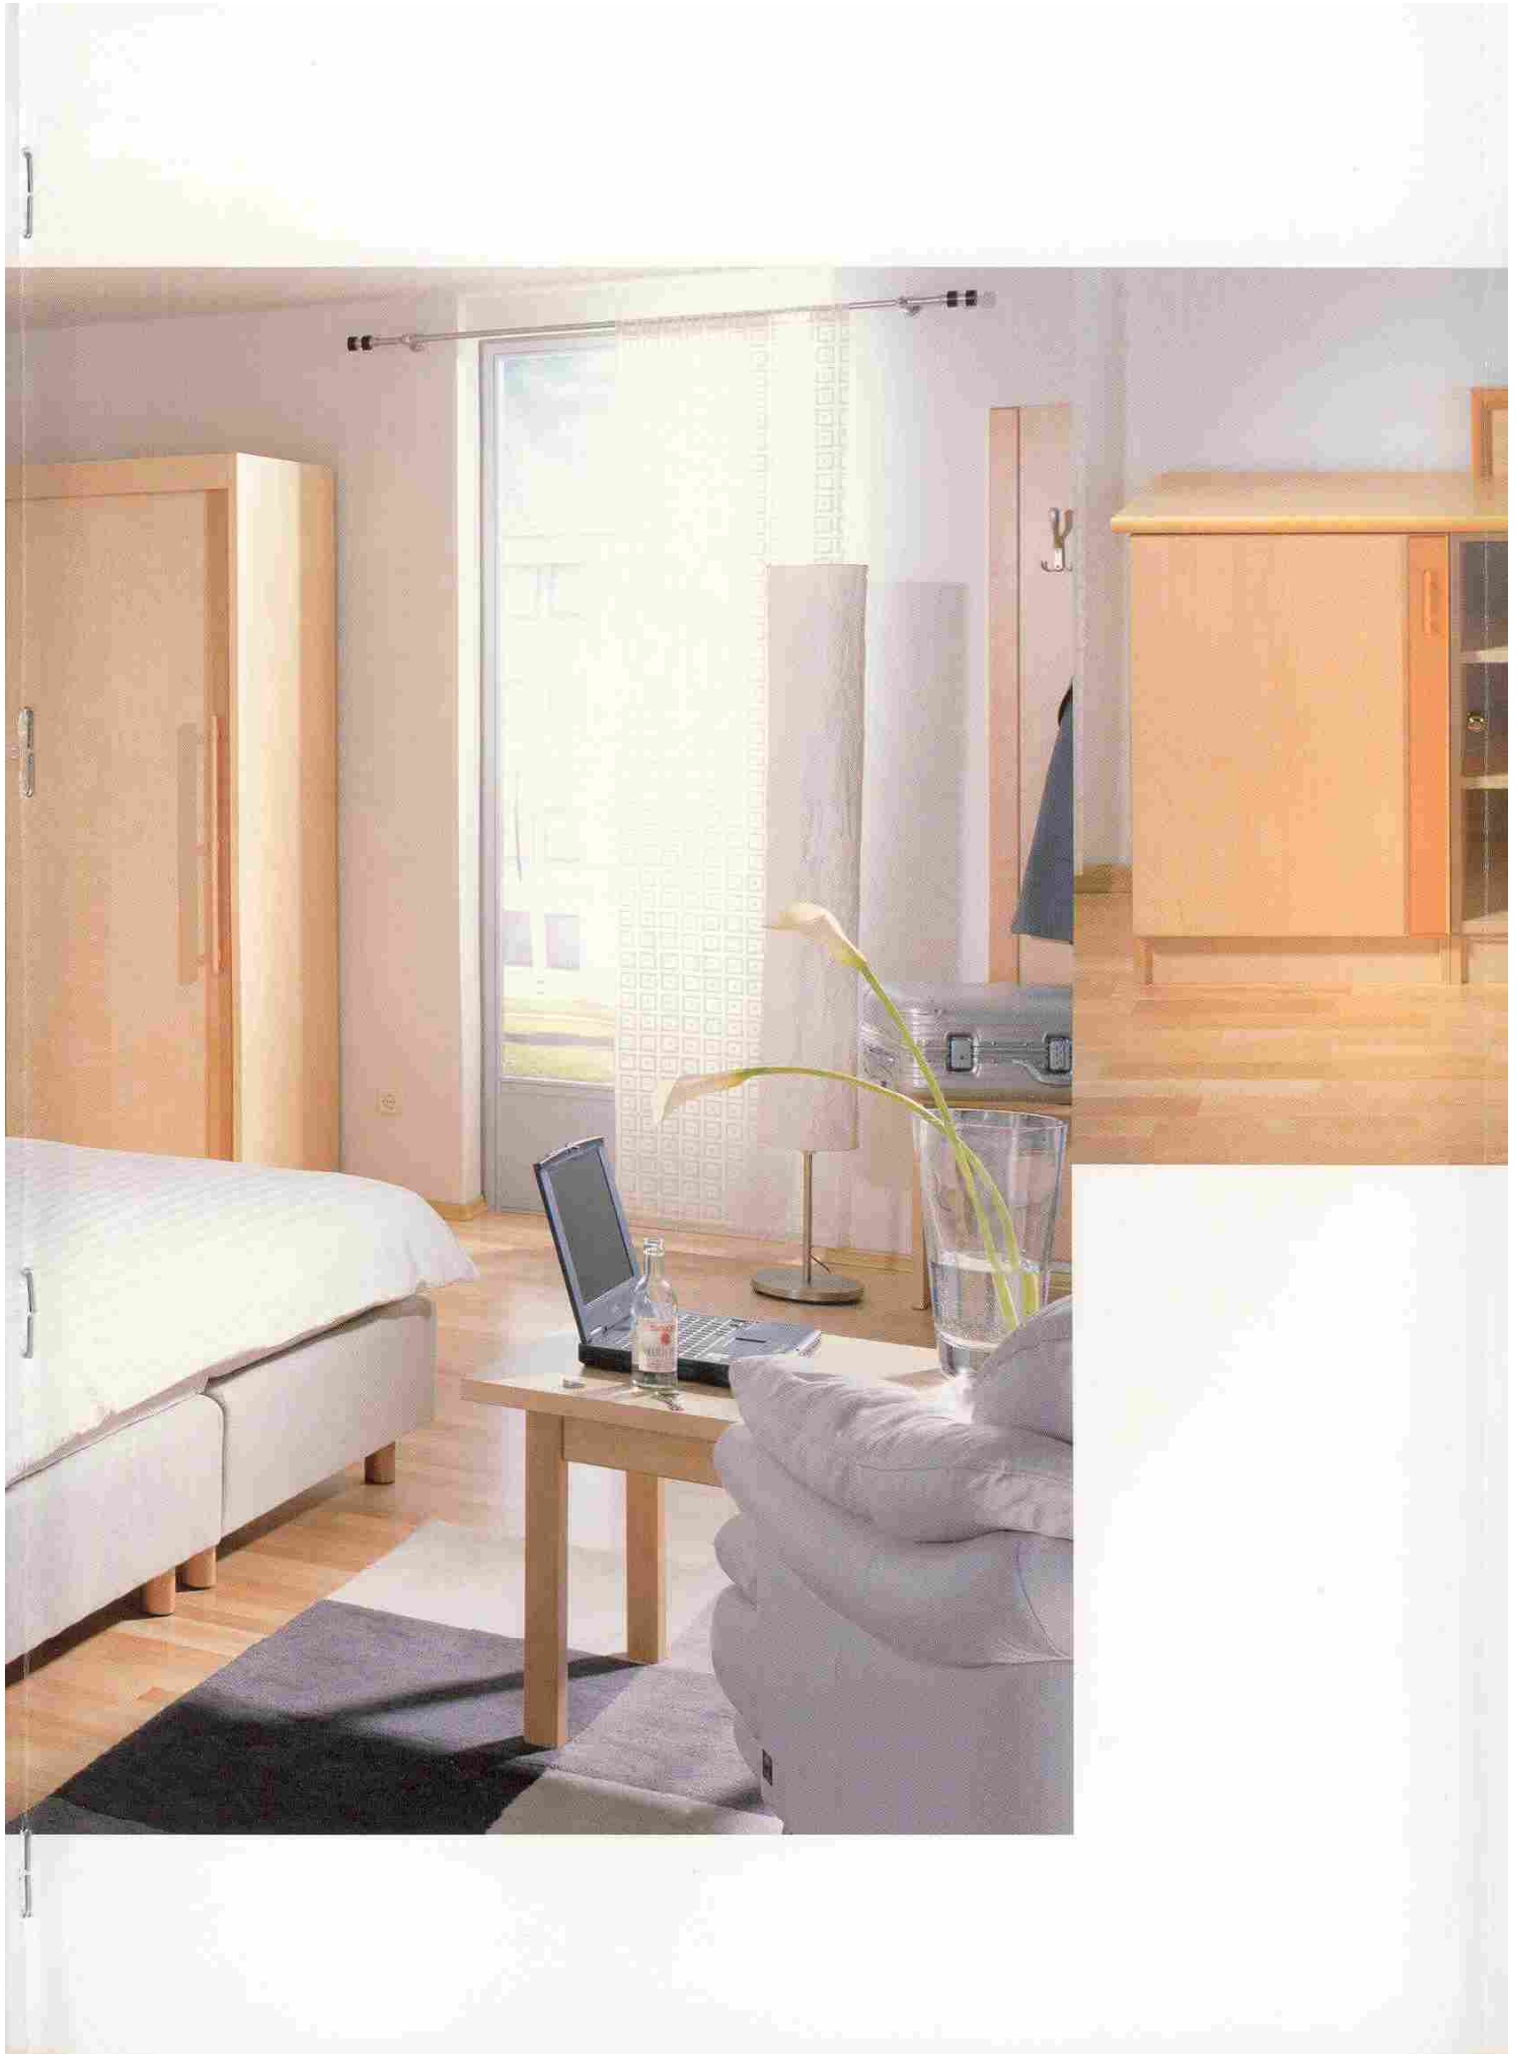

laura

ZORN

Mö b e l e r  e u g u n g

laura Eine Hommage an die Schlichtheit des Designs.

Geradlinige Optik. Der bewusste Verzicht auf Schnörkel und Verzierung. Exklusiver Materialmix in Birke oder Buche. Funktionalität und detailgetreue Verarbeitung. Edel im Design und in der Räumerscheinung. Schlicht und auf ganz eigene Art exklusiv. Belebt durch erlesene Aufleistungen. Eigenständig und unverwechselbar. Ein Zimmer, das geschaffen wurde, um die Business-Klasse bei Hotelzimmern neu zu definieren.

Da haben wir ganz schön was angerichtet.

Die Anrichte.
Ein Spiegelbild
exklusiver Schlichtheit.
Besonders attraktiv:
die mehrfarbigen
Beizungen geben dem
Möbel sein exquisites
Äußeres.

Warum "gerade" eine ganz schön runde Sache sein kann.

Die edle Optik von Laura wird geprägt durch gesoftete Kanten und ein harmonisches Maß an Rundungen, die der geradlinigen Formgebung seine individuelle Erscheinungsform geben.

Korpus delicti

Ob Boxspringbett oder klassischer Bettkasten, ob Reling oder Zieraufsatz - immer wird Laura den Wünschen an erhöhtem Komfort und dem Grundgedanken des "Sich-Zuhausefühlers" gerecht werden.